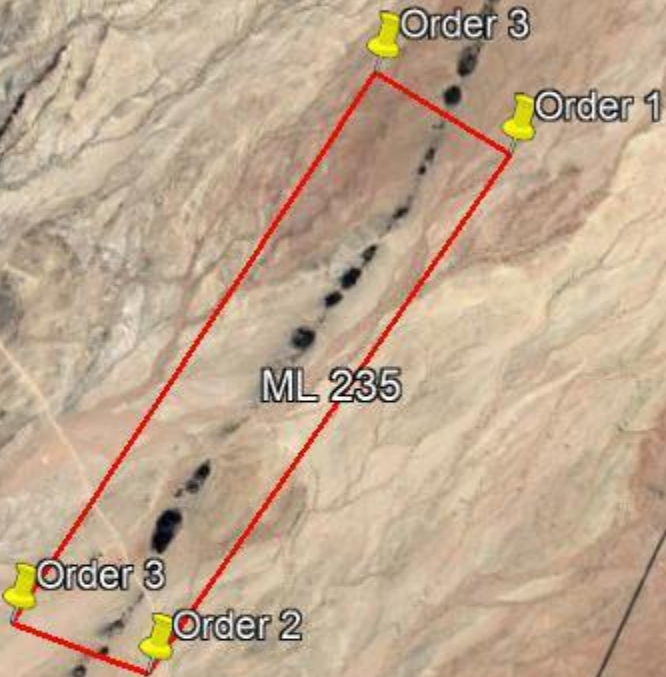

Locality Map for Mining License 235

Order	Lat Deg	Lat Min	Lat Sec		Long Deg	Long Min	Long Sec	
1	- 22	12	0.22	S	15	07	12.17	E
2	- 22	14	45.80	S	15	05	7.24	E
3	- 22	14	29.68	S	15	04	20.00	E
4	- 22	11	34.03	S	15	06	25.75	E

7 km

Legend

 Order